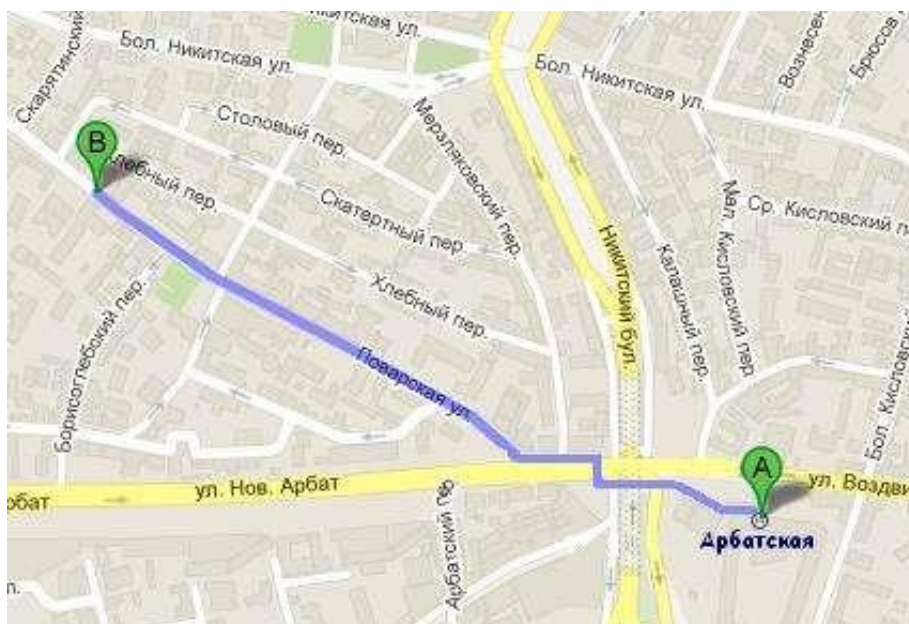

Схемы проезда до площадки Музыкальное училище им.Гнесиных (РАМ им. Гнесиных)

Адрес: ул.Поварская 38 стр. 1

Проезд до станции м. «Арбатская» Филёвская линия. Далее 12 мин пешком по схеме. Выход в город №1. Выйдя из стеклянных дверей, поверните налево и пройдите до подземного перехода. По подземному переходу перейдите Арбатскую площадь. Далее перейдите дорогу к ресторану «AST Прага» и по подземному переходу перейдите на четную сторону улицы Новый Арбат. Пройдите вдоль улицы Новый Арбат и сверните на Поварскую улицу, по которой идете до дома 38 стр. 1. Заходить в главный вход Училища им. Гнесиных (левые двери по ступенькам).

Внимание! Места для парковки транспортных средств отсутствуют. Центр Москвы только платные парковки.

Проезд от гостиницы «Измайлово» Гамма-Дельта и Альфа

Проехать от станции метро «Партизанская» до станции «Арбатская» (прямая ветка - 20 минут по метро), затем пройти на площадку по схеме, приложенной выше. Всего в пути около 40 минут.

Проезд от гостиницы «AZIMUT Сити Отель Олимпик»

От станции метро «Проспект Мира» Кольцевая 4 остановки до станции «Киевская». Далее переход на станцию «Киевская» Филёвской линии. Далее 2 остановки до станции «Арбатская». Выход в город №1. затем пройти на площадку по схеме, приложенной выше. Всего в пути около 1 часа.