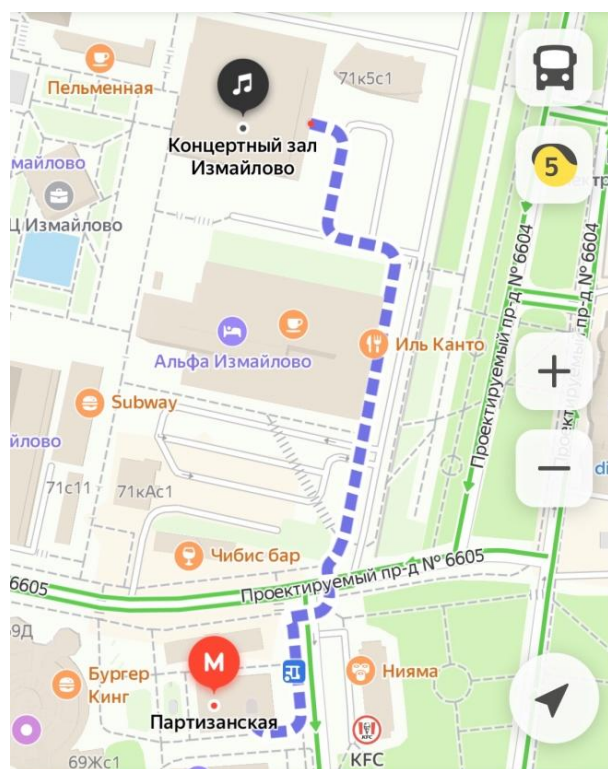

Схема проезда до КЗ Измайлово

Адрес: Москва, Измайловское шоссе
дом 71 корпус 5 (м. Партизанская)

4 мин
360 м

Как добраться от м. «Партизанская»:
Выход в город №1 (выход один).

При выходе из метро повернуть налево, пройти в сторону Измайловского Кремля вдоль гостиницы Измайлово-Альфа (оглябая с правой стороны). Сразу за гостиницей с левой стороны находится Концертный зал. Главный вход с лицевой стороны. От метро до концертного зала идти 5 минут.

Как добраться от гостиницы AZIMUT Сити Отель Олимпик Москва: От метро «Проспект мира» Кольцевая линия 1 остановка до станции «Курская». Далее переход на станцию «Курская» Арбатско-Покровской линии (синяя). Далее 3 остановки до станции «Партизанская». Выход №1. Далее смотрите «Как добраться от метро «Партизанская». В пути на метро около 50 минут.