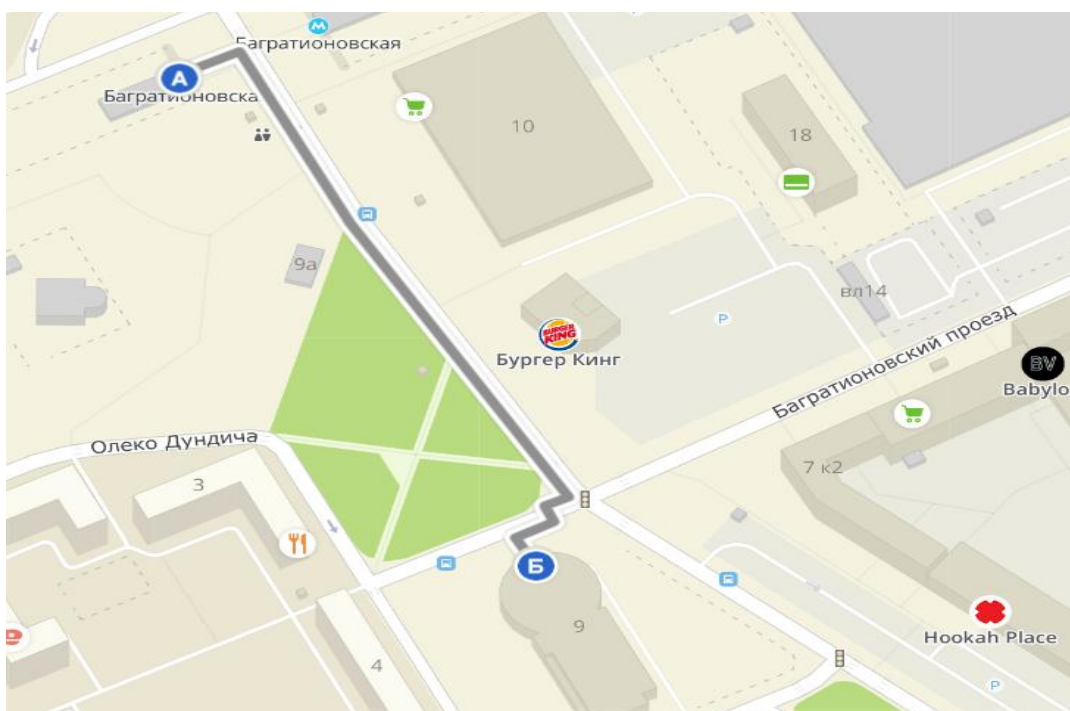

Московский культурный фольклорный центр Москва

Вход по QR-коду

ул. Баркляя, дом 9

Проход от станции метро «Багратионовская» (Филевская линия)

Чтобы пройти в Московский культурный фольклорный центр Москва нужно выйти из метро на станции «Багратионовская» (выход №1, в сторону ул. Баркляя и Багратионовского проезда), повернуть направо и идти вдоль улицы Баркляя до перекрестка. Затем нужно перейти дорогу через Багратионовский проезд и пройти прямо. От метро до концертного зала 5-7 минут в пути.

Проезд от гостиницы «Измайлово»

Проехать от станции метро «Партизанская» до станции «Киевская», затем перейти на станцию «Киевская» голубой линии и проехать до станции «Багратионовская». После этого пройти до площадки по схеме выше.