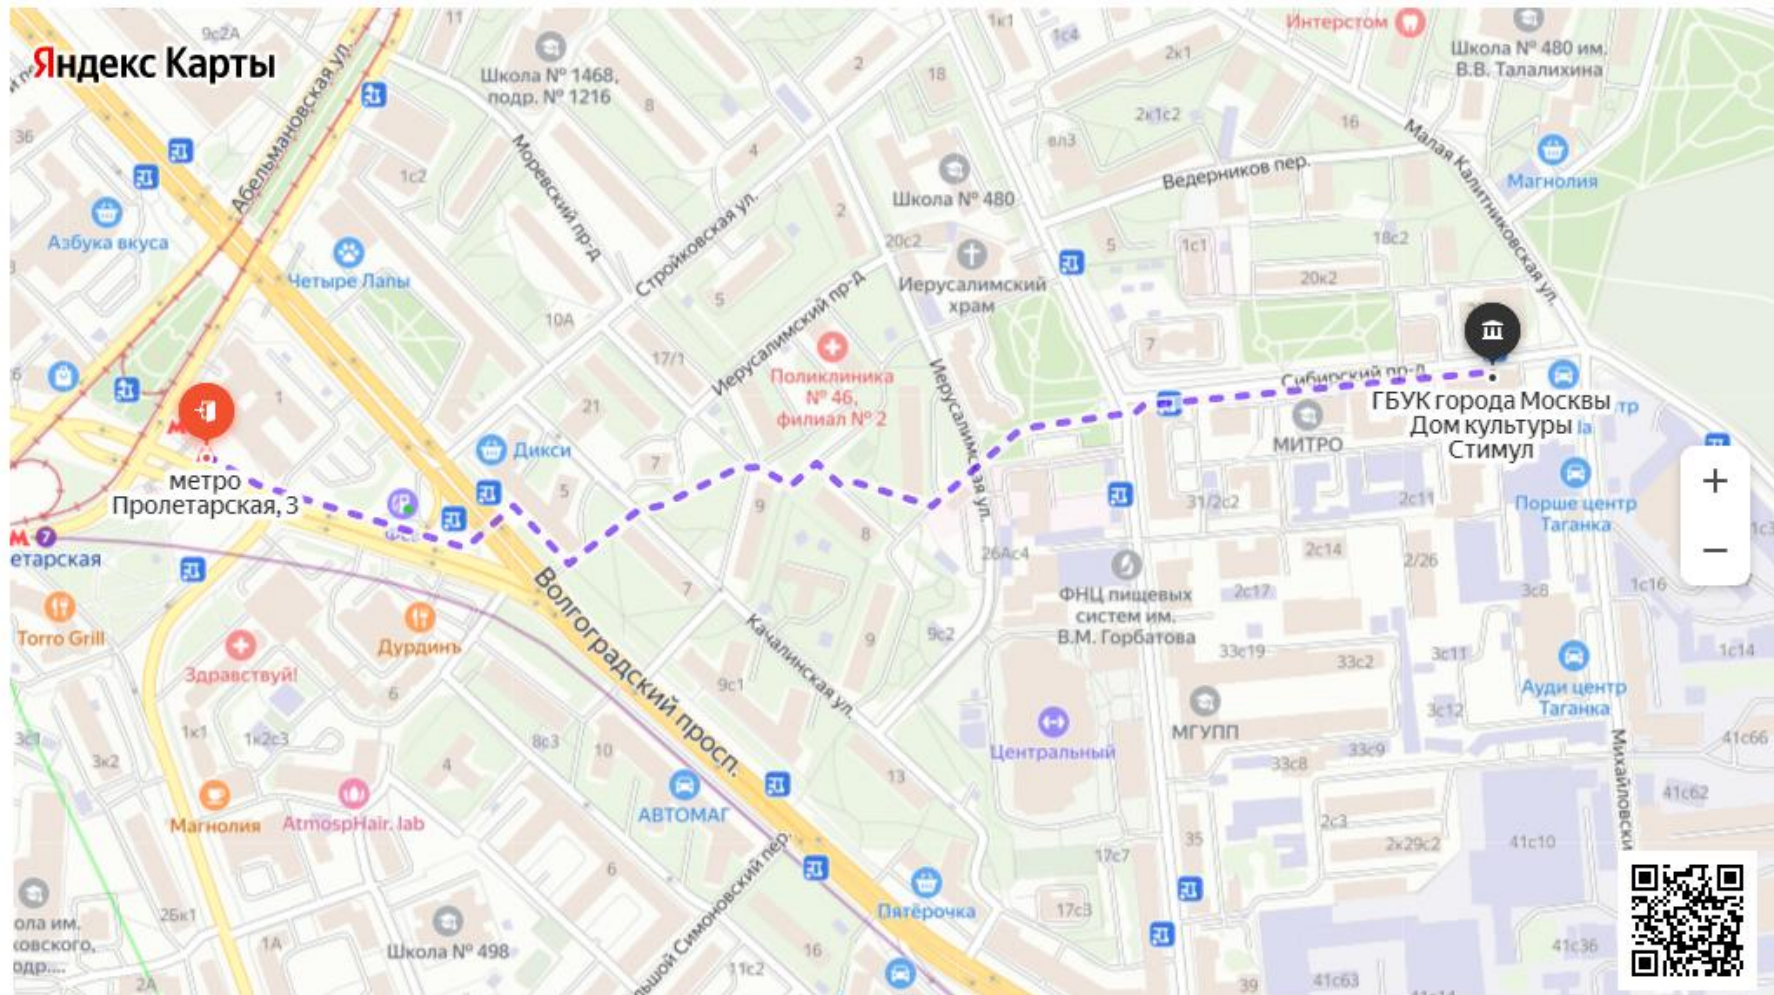

# ГБУК города Москвы «Дом культуры «Стимул»

Сибирский проезд дом 2 строение 5

Проезд до метро Пролетарская / Крестьянская застава.

Ближе всего выход № 3 метро «Пролетарская». Пешком ~ 10 минут.

ИЛИ

Проезд до метро «Волгоградский проспект», выход № 3, автобус № 386 до остановки «Сибирский проезд».

~13 минут, зависит от времени прибытия автобуса.