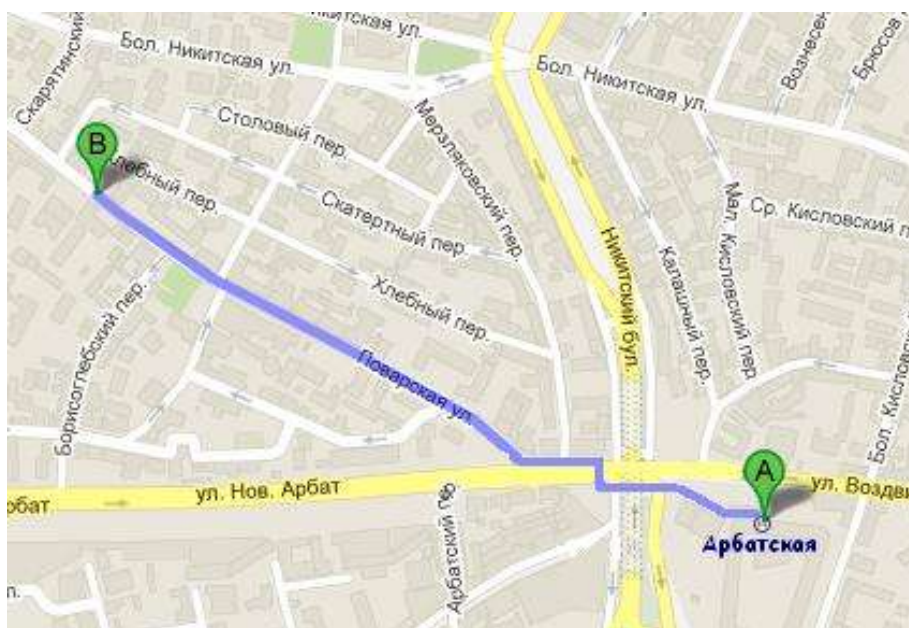

Схемы проезда до места проведения конкурса

РАМ им. Гнесиных

ул. Поварская, д. 30/36

Станция метро «Арбатская»

Проезд от гостиницы «Измайлово»

Проехать от станции метро «Партизанская» до станции «Арбатская» (прямая ветка - 20 минут по метро), затем пройти на площадку по схеме, приложенной ниже.

Выход в город в сторону улицы Новый Арбат. Выйдя из стеклянных дверей, поверните налево и пройдите до подземного перехода. По подземному переходу перейдите Арбатскую площадь. Далее перейдите дорогу к ресторану «AST Прага» и по подземному переходу перейдите на четную сторону улицы Новый Арбат. Пройдите вдоль улицы Новый Арбат и сверните на Поварскую улицу, по которой идете до дома 38 стр. 1. Заходить в главный вход колледжа им Гнесиных