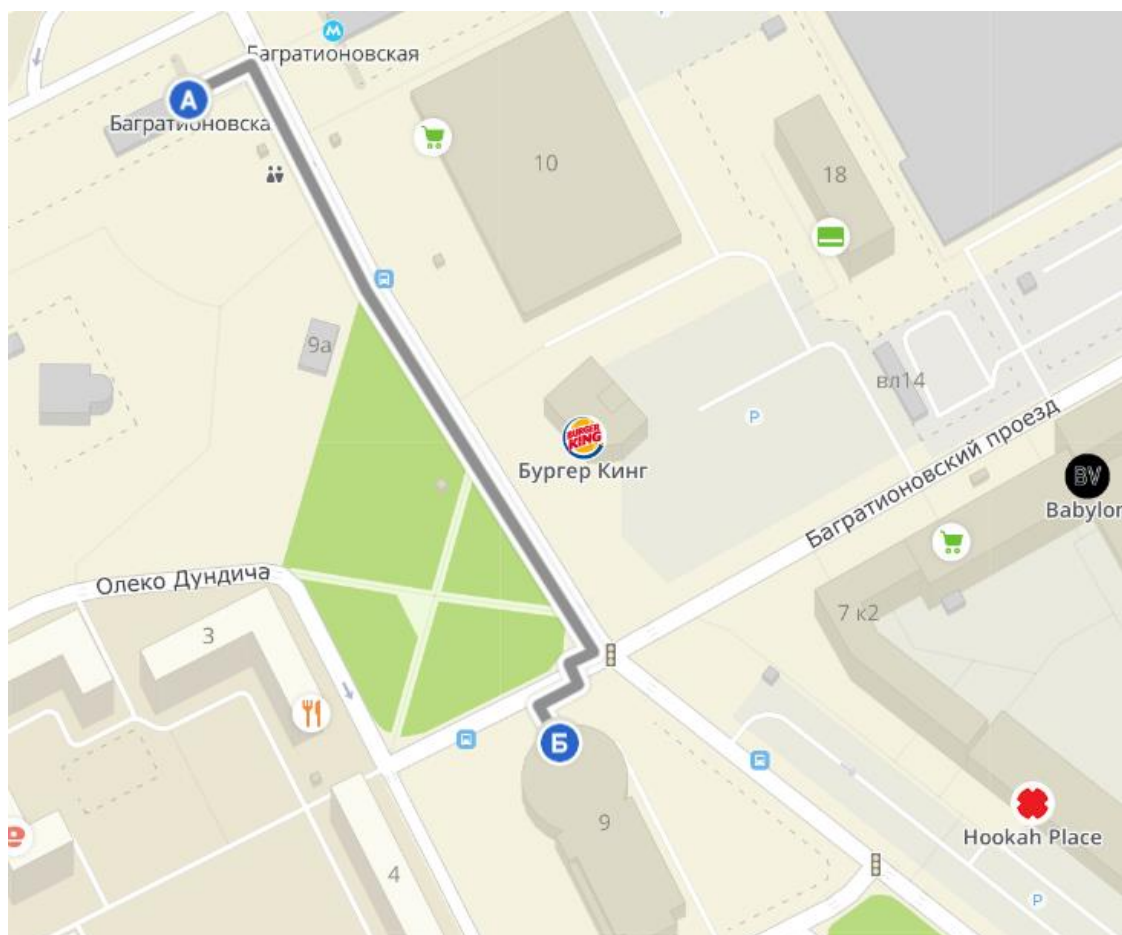

Схемы проезда до мест проведения конкурса
**Московский культурный фольклорный
центр Людмилы Рюминой**
ул. Барклая, дом 9

Проход от станции метро «Багратионовская» (Филевская линия)

Чтобы пройти в Московский культурный фольклорный центр Людмилы Рюминой нужно выйти из метро на станции «Багратионовская» (выход в сторону ул. Баркляя и Багратионовского проезда), повернуть направо и идти вдоль улицы Баркляя до перекрестка. Затем нужно перейти дорогу через Багратионовский проезд и пройти прямо.

Проезд от гостиницы «Космос»

Проехать от станции метро «ВДНХ» до станции «Проспект Мира», затем перейти на станцию «Проспект Мира» (кольцевая линия) и проехать до станции «Киевская». Потом перейти на станцию «Киевская» (голубая линия) и доехать до станции «Багратионовская». После этого пройти до площадки по схеме выше.

Проезд от гостиницы «Измайлово»

Вариант 1: Проехать от станции метро «Партизанская» до станции «Киевская», затем перейти на станцию «Киевская» голубой линии и проехать до станции «Багратионовская». После этого пройти до площадки по схеме выше.

Вариант 2: От станции метро «Партизанская» проехать до станции «Парк Победы», затем выйти из метро и пройти по схеме, приложенной ниже, где «А» - станция метро «Парк Победы», а «Б» - конкурсная площадка.