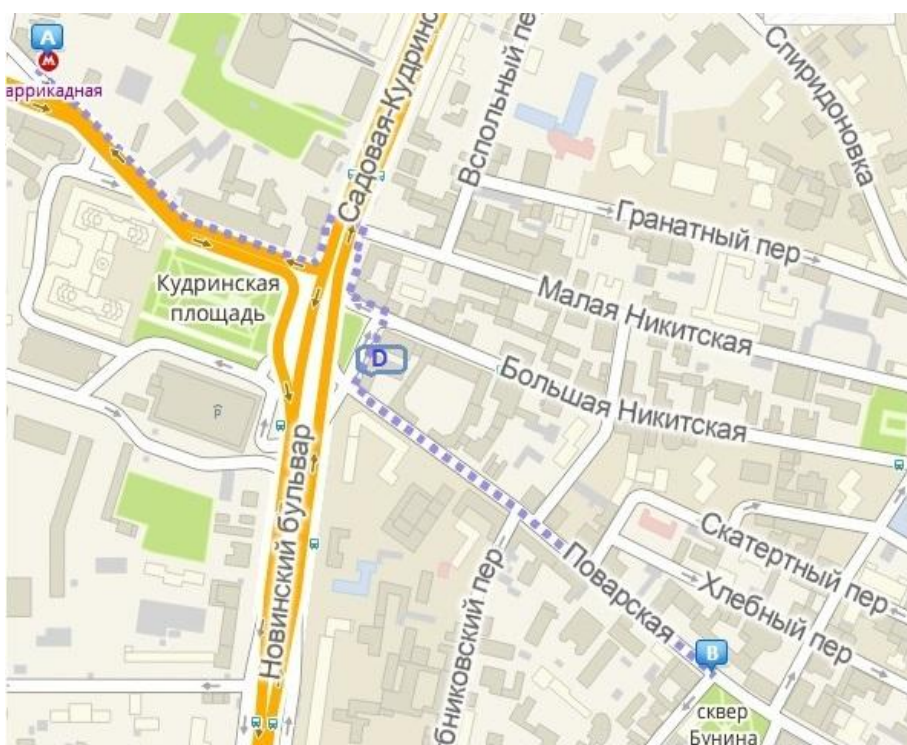

Схемы проезда до мест проведения конкурса

- 1) «Музыкальное училище имени Гнесиных»
Концертный зал РАМ имени Гнесиных (2 этаж)
- 2) «Музыкальное училище имени Гнесиных»
Малый зал (9 этаж)
- 3) Музыкальная гостиная Дома Шуваловой

г. Москва, ул. Поварская, д. 30/36

I вариант: от станции метро «Арбатская» (Арбатско-Покровской линии)

Станция метро Арбатская. (Арбатско-Покровской линии). Выход в город в сторону улицы Новый Арбат. Выйдя из стеклянных дверей, поверните налево и пройдите до подземного перехода. По подземному переходу перейдите Арбатскую площадь. Далее перейдите дорогу к ресторану «AST Прага» и по подземному переходу перейдите на четную сторону улицы Новый Арбат. Пройдите вдоль улицы Новый Арбат 10 м и сверните на Поварскую улицу, по которой идете до дома 38 стр. 1. Заходить в главный вход колледжа им Гнесиных
Внимание! Места для парковки транспортных средств отсутствуют.

II вариант: от станции метро «Баррикадная» (Таганско-Краснопресненская линия)

Выход из метро на ул. Баррикадную (A, на схеме), пройти по ул. Баррикадной до пересечения с Садовой-Кудринской улицей, перейти дорогу по подземному сооружению на улицу Большая Никитинская, пройти вдоль Музея И.П. Чайковского (D, на схеме) и повернуть на ул. Поварскую и идти до Академии им. Гнесиных (B, на схеме)