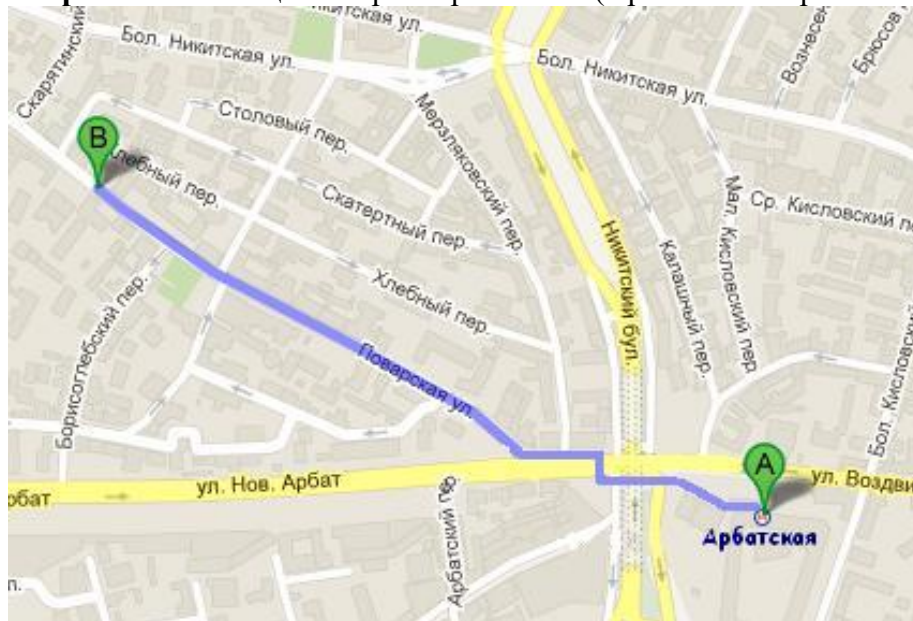

Схемы проезда до мест проведения конкурса

- 1) «Музыкальное училище имени Гнесиных»
Концертный зал РАМ имени Гнесиных (2 этаж)
- 2) «Музыкальное училище имени Гнесиных»
Малый зал (9 этаж)
- 3) Музыкальная гостиная Дома Шуваловой

г. Москва, ул. Поварская, д. 30/36

I вариант: от станции метро «Арбатская» (Арбатско-Покровской линии)

Станция метро Арбатская. (Арбатско-Покровской линии). Выход в город в сторону улицы Новый Арбат. Выйдя из стеклянных дверей, поверните налево и пройдите до подземного перехода. По подземному переходу перейдите Арбатскую площадь. Далее перейдите дорогу к ресторану «AST Прага» и по подземному переходу перейдите на четную сторону улицы Новый Арбат. Пройдите вдоль улицы Новый Арбат 10 м и сверните на Поварскую улицу, по которой идете до дома 38 стр. 1. Заходить в главный вход колледжа им Гнесиных
Внимание! Места для парковки транспортных средств отсутствуют.

II вариант: от станции метро «Баррикадная» (Таганско-Краснопресненская линия)

Выход из метро на ул. Баррикадную (A, на схеме), пройти по ул. Баррикадной до пересечения с Садовой-Кудринской улицей, перейти дорогу по подземному сооружению на улицу Большая Никитинская, пройти вдоль Музея И.П. Чайковского (D, на схеме) и повернуть на ул. Поварскую и идти до Академии им. Гнесиных (B, на схеме)