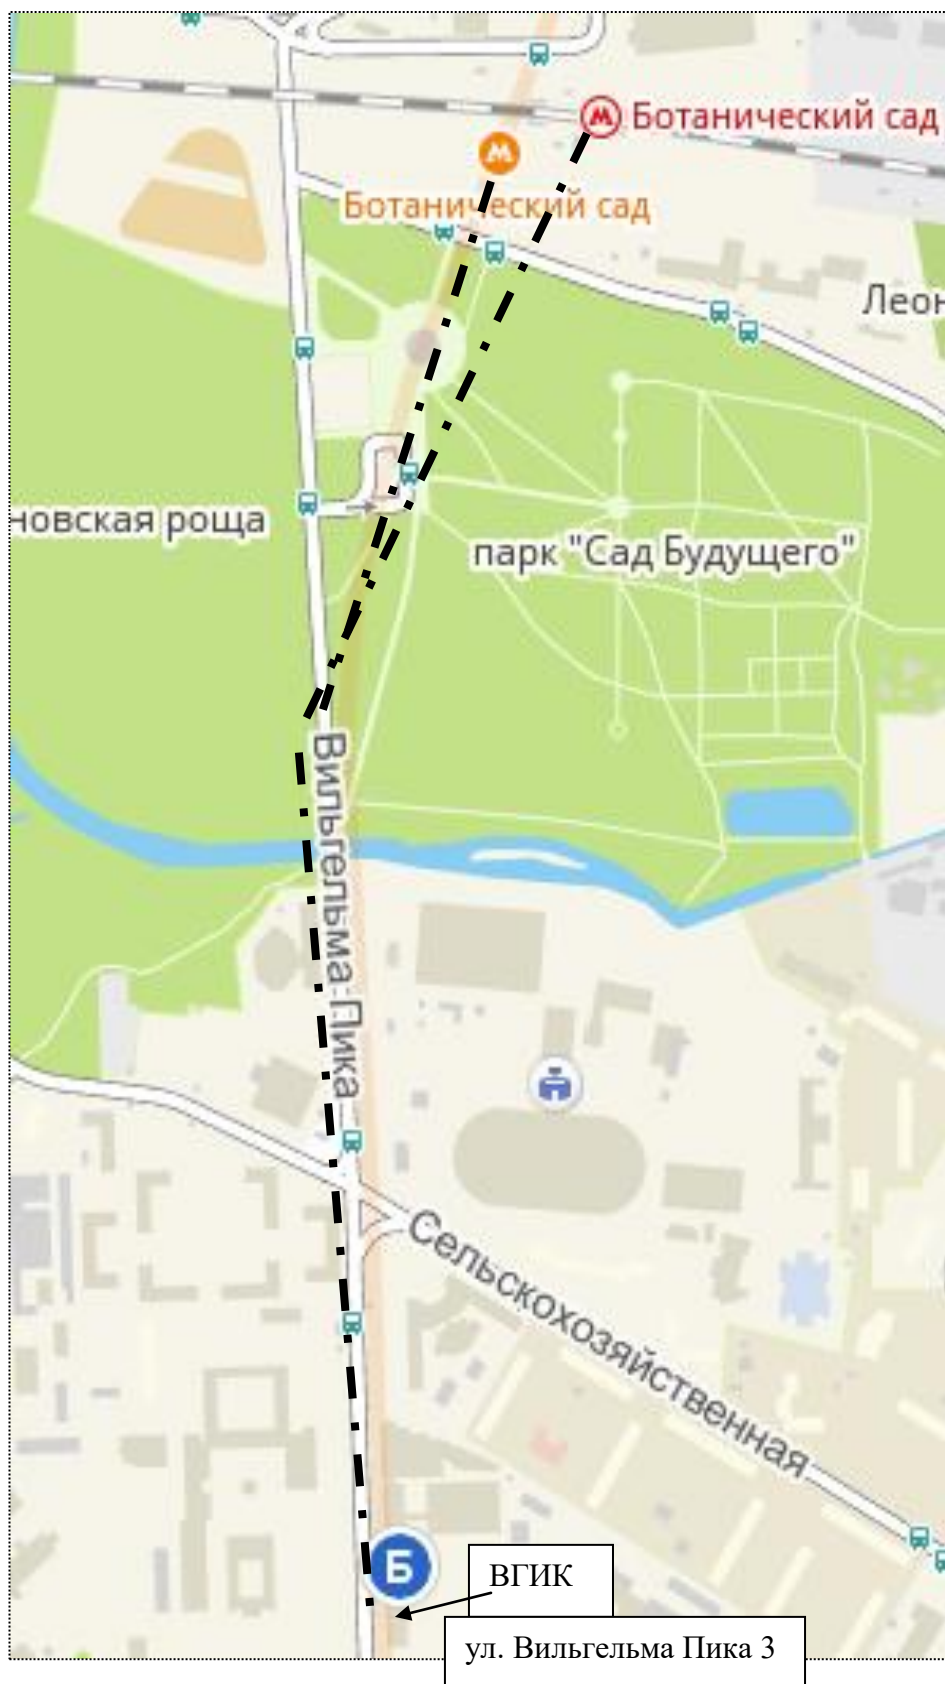

Схема проезда до ВГИК

Адрес: ул. Вильгельма Пика 3

От станции метро Ботанический сад (Калужско -Рижская линия метро) и от станции Ботанический сад (московского центрального кольца) => через парк «Сад Будущего» дойти до ул. Вильгельма Пика => идти по нечетной стороне улицы до дома номер 3.
Время в пути 10-15 минут.